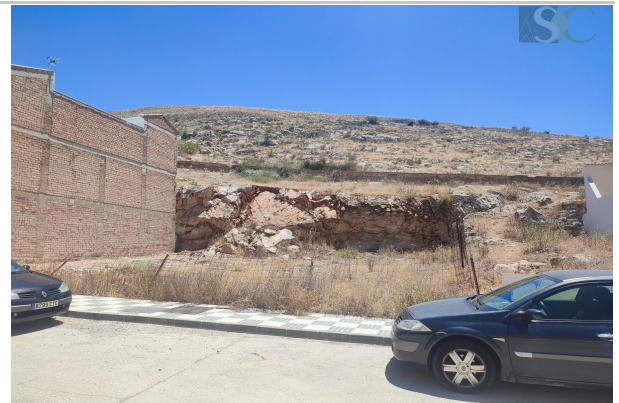

Address: Emigrantes  
Town: Teba  
Province: Málaga  
Postal code: 29327  
Zone: Periferia-Nueva Urbanización

**Sqm built:** 102      **Plot sq.meters:** 102      **Orientation:** west  
**Outward/Inward:** outward