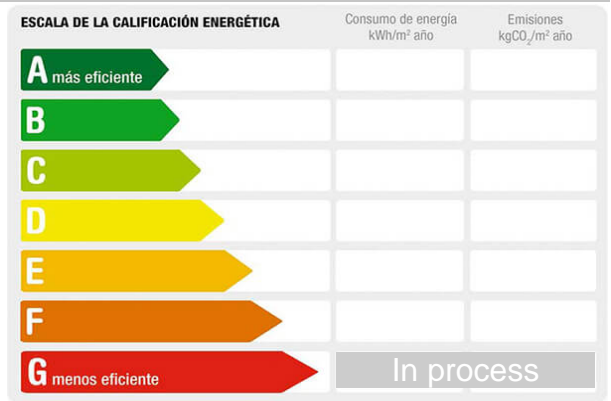

Sqm built:	250	Floor:	terrazzo	Plot sq.meters:	94
Hot water:	individual	Sqm terrace:	12	Terraces:	1
Bedrooms:	3	Orientation:	east	Bathrooms:	2
Antiquity:	1961	Outward/Inward:	outward		

Description:

Vivienda situada en el municipio de Teba, planta Baja y semisotano, Su composición interior es en planta Baja: Portal de entrada (con escalera de acceso a planta alta independiente), Salón, Sala Estar, Tres Dormitorio, Distribuidor con escalera de acceso a semisotano, Baño y Cocina con salida a patio-lavadero. La propiedad puede vender el inmueble completo con la planta alta o por separado, ya que si bien en documentación figura como una sola vivienda, físicamente son dos viviendas independientes en cuyo caso se hará la división horizontal correspondiente.