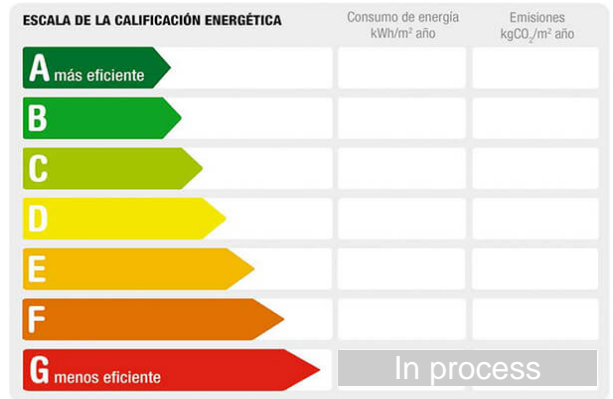

Town: Sierra de Yeguas  
Province: Málaga  
Postal code: 29328  
Zone: Periferia

**Sqm built:** 1      **Living area:** 1      **Plot sq.meters:** 1500  
**Orientation:** southeast      **Outward/Inward:** outward

### Description:

Parcela de terreno rústico situado en el municipio de Sierra de Yeguas salida hacia Fuente de Piedra, con facil acceso , a pie de carretra. De forma rectangular y topografía sensiblemente horizontal, totalmente vallada, dispone de contador de agua y preparada para colocar contador de electricidad.Precio negociable